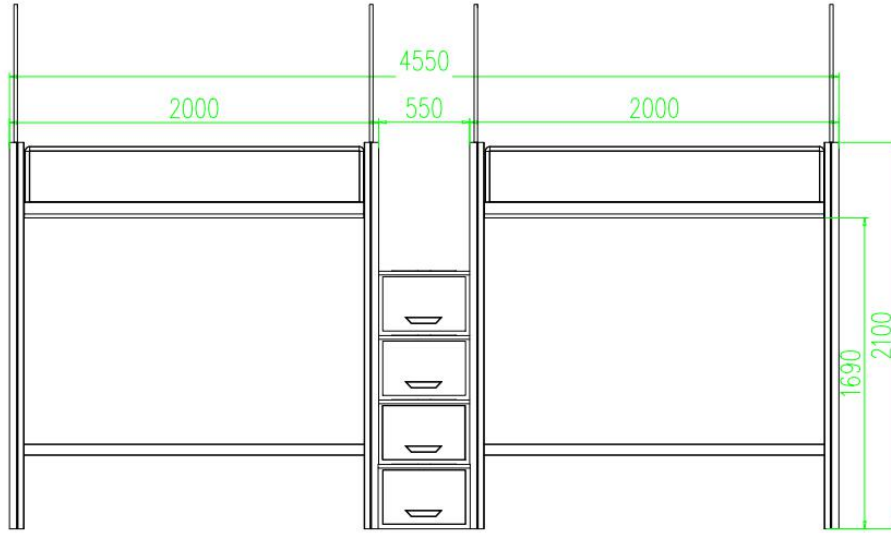

补充线框图如下：

1、二人位步梯公寓组合床

2、二人位侧爬梯公寓组合床

3、床下衣柜书桌柜组合

4、学习椅